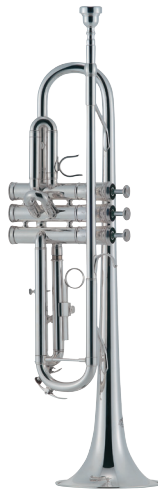

PR-301СЕ серебряное покрытие корпуса, серебряное губное отверстие и головка, E- механизм, закрытые клапаны.

PR-302СН серебряное покрытие корпуса, серебряное губное отверстие и головка, с нижним коленом В, закрытые клапаны.

PR-401RE серебряное покрытие корпуса, серебряное губное отверстие и головка, открытые клапаны, E- механизм.

PR-402RH серебряное покрытие корпуса, серебряное губное отверстие и головка, с нижним коленом В, открытые клапаны.

**TR-400PCL**  
Труба Bb Pocket

Покрытие – цветной лак (синий, красный, черный), мензура 11,50 мм, раструб 122 мм, полужесткий кейс в комплекте.

**TRP-650**  
Труба пикколо Bb/A

Раструб из розовой меди, лакированная, корнетовый мундштук, мензура 11,60 мм, раструб 97 мм, с кейсом.

**TRP-700S**  
Труба пикколо Bb/A

Посеребренная, лакированная, корнетовый мундштук, мензура 11,60 мм, раструб 97 мм, с кейсом.

**TR-200**  
Труба Bb

Модель «student», покрытие – прозрачный лак, мензура 11,70 мм, раструб 122 мм, кейс в комплекте.